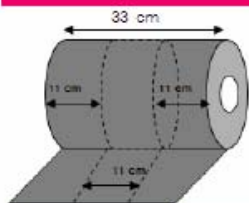

La boîte distributrice 4 in black

1. 4 utilisations :
2. Un tapis
   - Une feuille
   - Un essuyeur
   - Un boudin