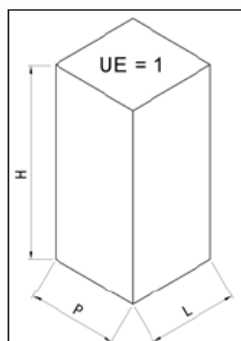

Cendrier

Série SG 124

Cendrier conçu pour être utilisé en extérieur.

Colonne sur pieds design avec couvercle de protection contre les intempéries.

Fabriqué en tôle d'acier galvanisé + revêtement par poudre polyester époxy ou en INOX

Seau intérieur en acier galvanisé, volume environ 2 litres.

Le cendrier est équipé d'une serrure (1 clé) et d'une plaque de fixation.

Livraison avec accessoires de montage pour la fixation au sol.

**S'intègre à tous les environnements.
Résiste aux intempéries, ne rouille pas,
ne se décolore.**

H x P x L (mm)

1166 x 188 x 238

Coloris (RAL)	N° d'art.
INOX, poli	1207
argent	3943
rouge (3000)	3944
argent antique	3946
anthracite (7021)	3940
bleu (5010)	3941
vert mousse (6005)	3942