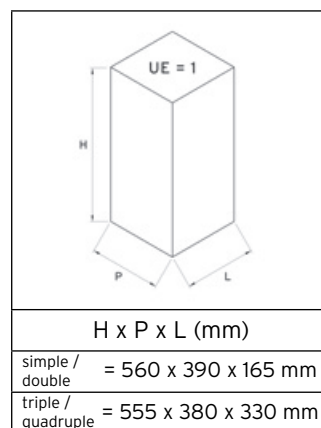

Photo: 60 ltr. simple (3810) avec couvercle bleu (38102)

Photo: 60 ltr. double (3811) avec couvercle jaune (38103) et gris (38101)

Photo: 60 ltr. triple (3812) avec couvercle bleu (38102), vert (38104) et rouge (38107)

Conteneur:	Dimensions L x P x H (mm)	No. d'article
simple	360 x 405 x 570	3810
double	710 x 405 x 570	3811
triple	1060 x 405 x 570	3812
quadruple	1410 x 405 x 570	3813
Elément complémentaire	360 x 405 x 570	3814
Accessoires:		
Seau intérieur		3819
Chariot		3820 / 3821