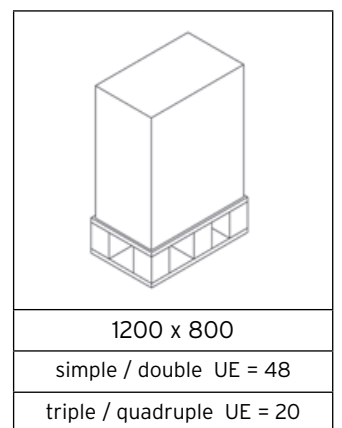

COLLECTEURS PLASTIQUES KS-LINE 60 LITRE

COLLECTEUR PLASTIQUE DE 60 LTR., SIMPLE, DOUBLE, TRIPLE OU QUADRUPLE SANS OU AVEC COUVERCLES COLORIS

Pour une séparation et une collection des matières recyclables très facile. Créez facilement et rapidement un système de recyclage grâce aux coloris des couvercles. Un système avec différentes modulations en polystyrène résistants au chocs en gris clair.

Photo: 60 ltr. simple (3810) avec couvercle bleu (38102)

Photo: 60 ltr. double (3811) avec couvercle jaune (38103) et gris (38101)

Photo: 60 ltr. triple (3812) avec couvercle bleu (38102), vert (38104) et rouge (38107)

Conteneur:	Dimensions L x P x H (mm)	No. d'article
simple	360 x 405 x 570	3810
double	710 x 405 x 570	3811
triple	1060 x 405 x 570	3812
quadruple	1410 x 405 x 570	3813
Elément complémentaire	360 x 405 x 570	3814
Accessoires:		
Seau intérieur		3819
Chariot		3820 / 3821