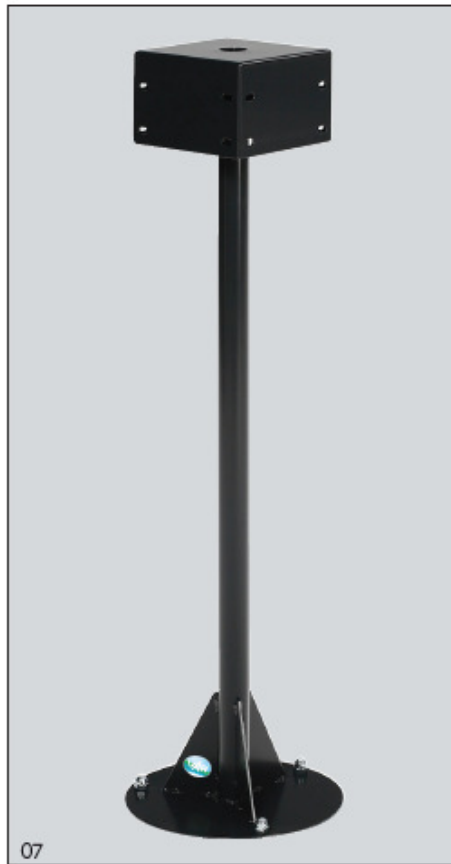

19

Photo 15: Poteau en forme H RAL 7021, n° d'art.: 10313 ou en option en forme H longue (sans photo) n° d'art.: 10320

15

Photo 06: Poteau triple RAL 7021, n° d'art.: 19402

Photo 07: Poteau quadruple RAL 7021, n° d'art.: 19403