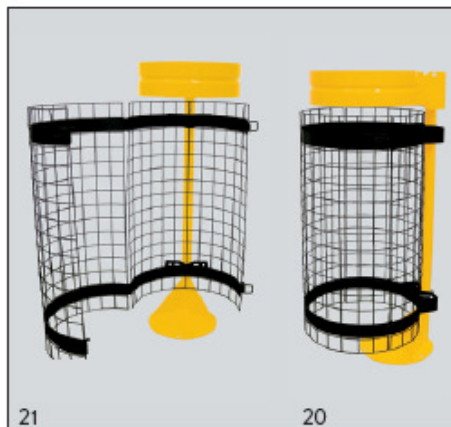

Photo 10a: Plaque pictogramme, RAL 7021, n° d'art.: 10235

Photo 08: Poteau à embétonner, RAL 7021, n° d'art.: 10312

Photo 09: Poteau en forme H RAL 7021, n° d'art.: 10320

## ACCESSOIRE SUPPLÉMENTAIRE :

Photo 21 + 20: Entourage grille RAL 7021, n° d'art.: 19406  
- finition galvanisé et revêtu anthracite  
- fixation murale ou sur poteau  
Photo avec support sac sur platine, jaune, sans couvercle, n° d'art.: 36741

## ACCESSOIRE SUPPLÉMENTAIRE :

Photo 11 + 12: Entourage bois, n° d'art.: 19405  
- ceinture porte-lattes et fermeture par sauterelles en INOX  
- fixation murale ou sur poteau