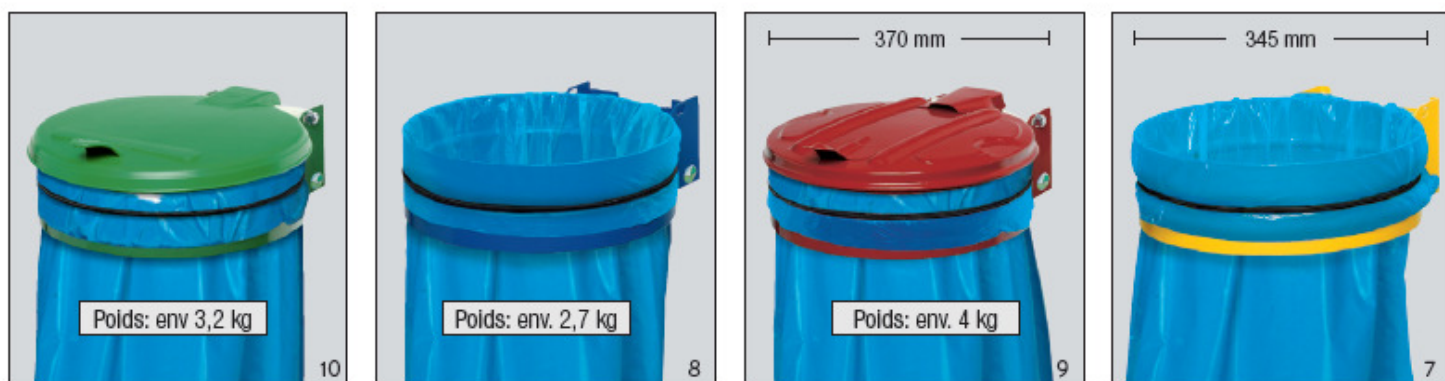

## Supports sacs - **VIGIPIRATES** sur poteau ou mural

### SUPPORTS SACS MURAUX (AUSSI POUR FIXATION SUR POTEAU)

Supports sacs poubelle pour le tri sélectif des déchets facile grâce au coloris des supports.  
Supports sacs en **acier galvanisé à chaud + revêtement par poudre époxy ANTI-UV et ANTI-URIN.**

Grande résistance à la corrosion et une bonne tenue aux intempéries.

Mise en place rapide du sac et maintien efficace par une ceinture élastomère.

Différentes versions et solutions d'utilisation: mural ou sur poteau, avec ou sans couvercles plastiques ou acier, version avec chapeau.