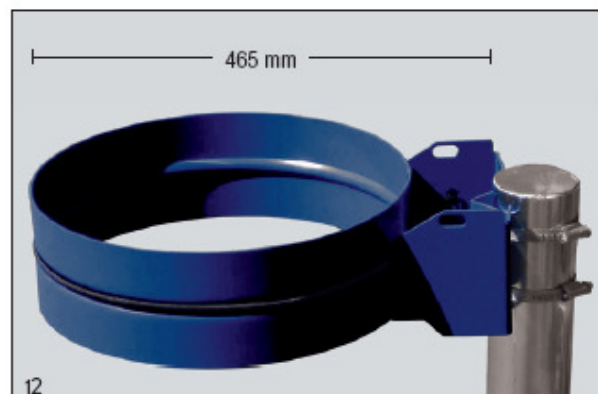

Supports sacs poubelle pour le tri sélectif des déchets facile grâce au coloris des supports.
Supports sacs en **acier galvanisé à chaud + revêtement par poudre époxy ANTI-UV et ANTI-URIN.**

Grande résistance à la corrosion et une bonne tenue aux intempéries.

Mise en place rapide du sac et maintien efficace par une ceinture élastomère.

Différentes versions et solutions d'utilisation: mural ou sur poteau, avec ou sans couvercles plastiques ou acier, version avec chapeau.

COLORIS (SIM. RAL)	vert (6001)	bleu (5010)	rouge (3000)	jaune (1023)
support sac mural	36733	36736	36739	36741
support sac mural couvercle plastique	36731	36734	36737	36742
support sac mural couvercle acier	36732	36735	36738	36743