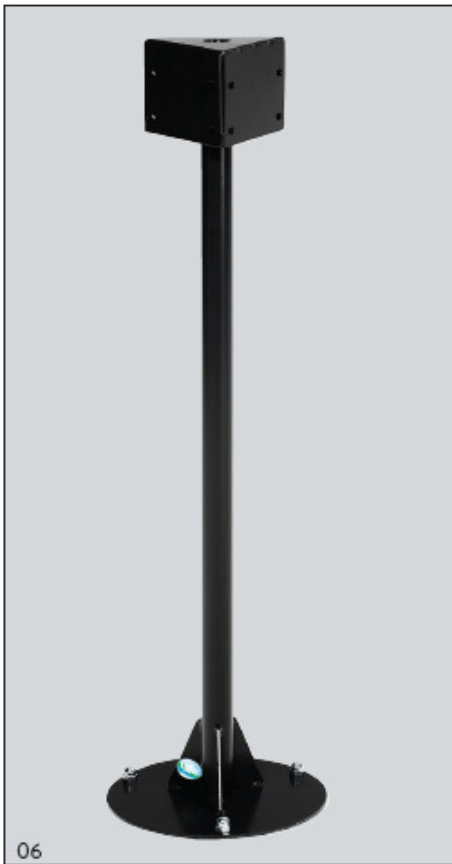

19

Photo 15: Poteau en forme H RAL 7021, n° d'art.: 10313 ou en option en forme H longue (sans photo) n° d'art.: 10320

15

Photo 06: Poteau triple RAL 7021, n° d'art.: 19402

Photo 07: Poteau quadruple RAL 7021, n° d'art.: 19403