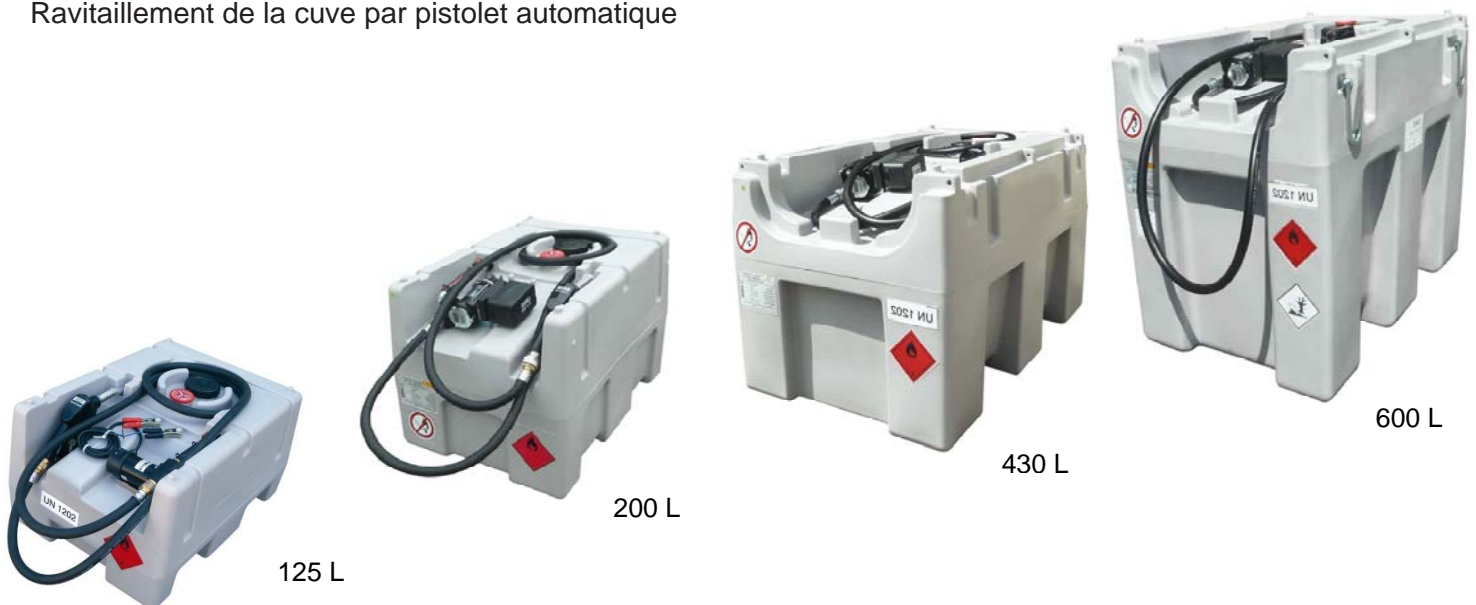

Ravitaillement de la cuve par pistolet automatique